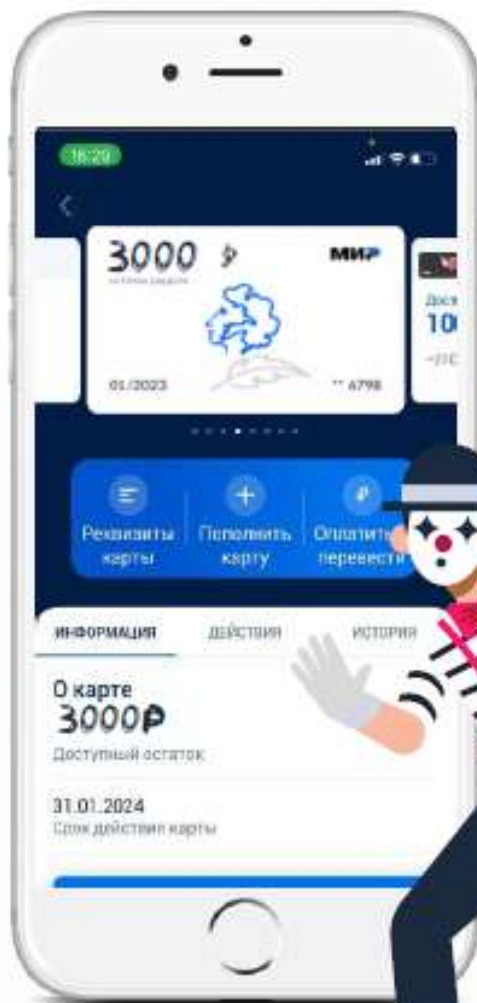

★ ПОЭТОМУ МЫ ЗАПУСТИЛИ НОВЫЙ ПРОДУКТ -

ПУШКИНСКУЮ КАРТУ!

ПУШКИНСКАЯ
КАРТА

ПОЧТА
БАНК

— ЭТО БАНКОВСКАЯ КАРТА «МИР» ОТ ПОЧТА БАНКА С ЛИМИТОМ 3 000
«ПУШКИНСКИХ» РУБЛЕЙ* ДЛЯ ОПЛАТЫ БИЛЕТОВ В ОРГАНИЗАЦИЯХ КУЛЬТУРЫ.

ПРИЛОЖЕНИЕ «ПОЧТА БАНК ОНЛАЙН»

САМЫЙ КРУТОЙ СЕРВИС!

НА «ГОСУСЛУГИ. КУЛЬТУРА» ТАКОГО НЕТ

КОЛЛЕКТИВНАЯ
ПОКУПКА БИЛЕТОВ

УДОБСТВО

АФИША
МЕРОПРИЯТИЙ

Цена, даты, расстояние
ВСЕ ЗДЕСЬ!

ИНТЕРФЕЙС ДЛЯ МОЛОДЕЖИ